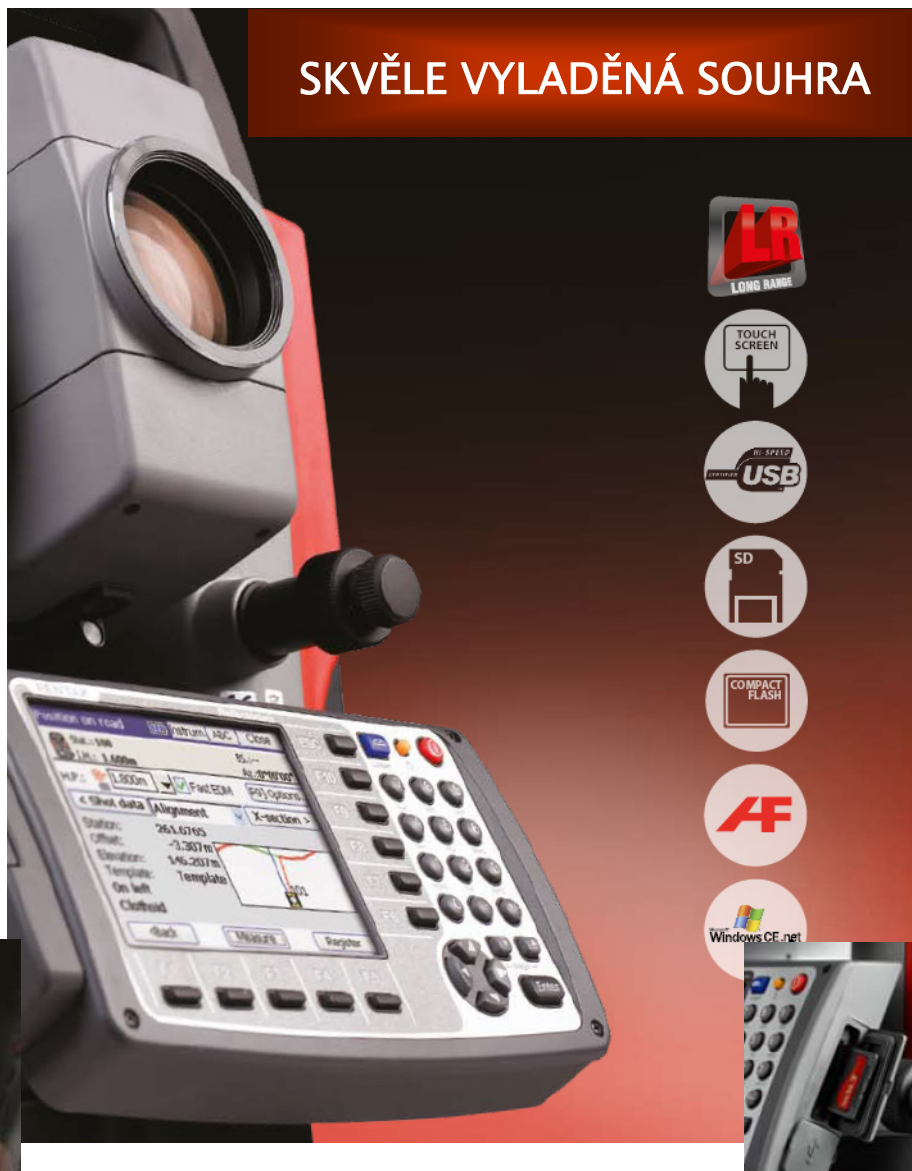

# PENTAX W-800 + PowerTopoCE

## Totální stanice:

- dosah 550m bez hranolu
- dotyková barevná obrazovka
- funkční klávesy
- USB port + slot pro SD a CF kartu
- automatické zaostřování
- operační systém WindowsCE

**PENTAX**